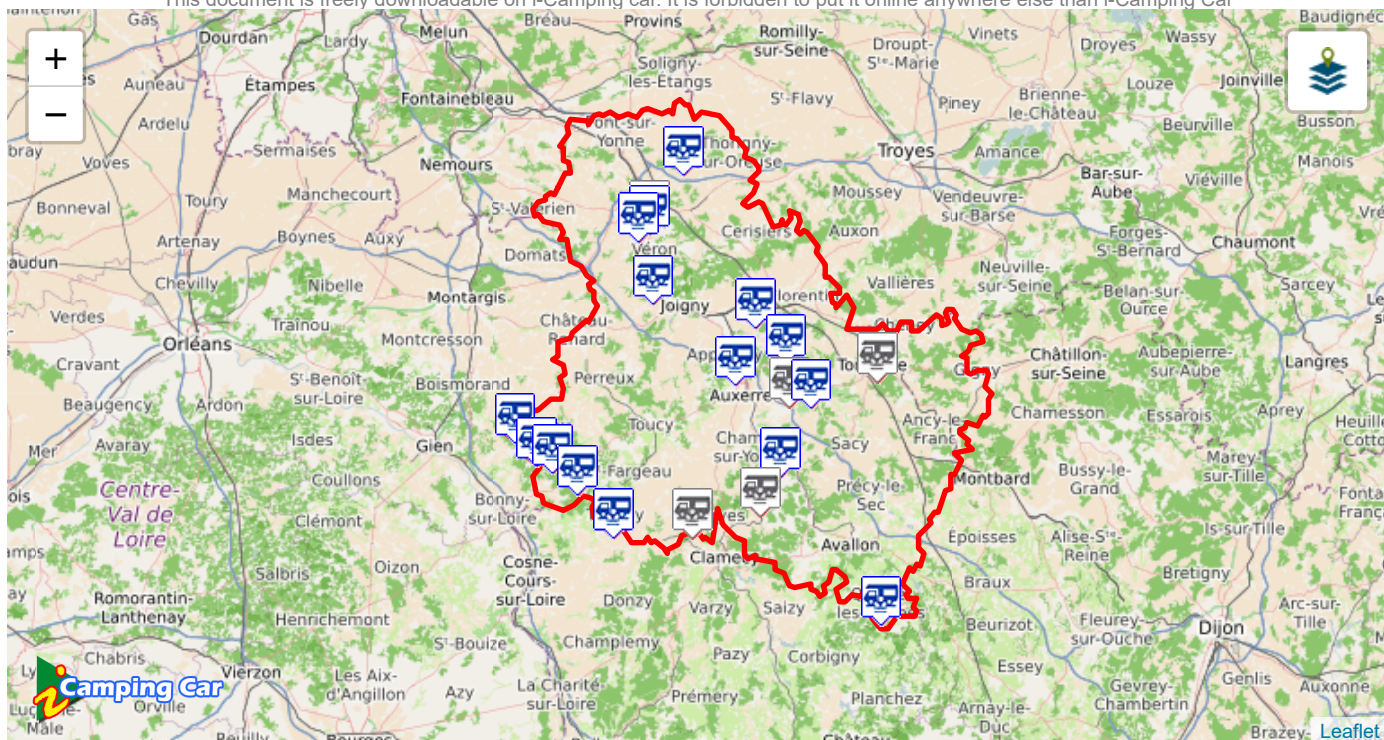

## BEINE

YONNE [89]

7 km O de Chablis

Rue derrière les murs

Latitude: 47.821401 Longitude: 3.717787

Services: Gratuits - Stationnement: Gratuit

On aime...

Robinet Eau potable  
Raccordement électrique