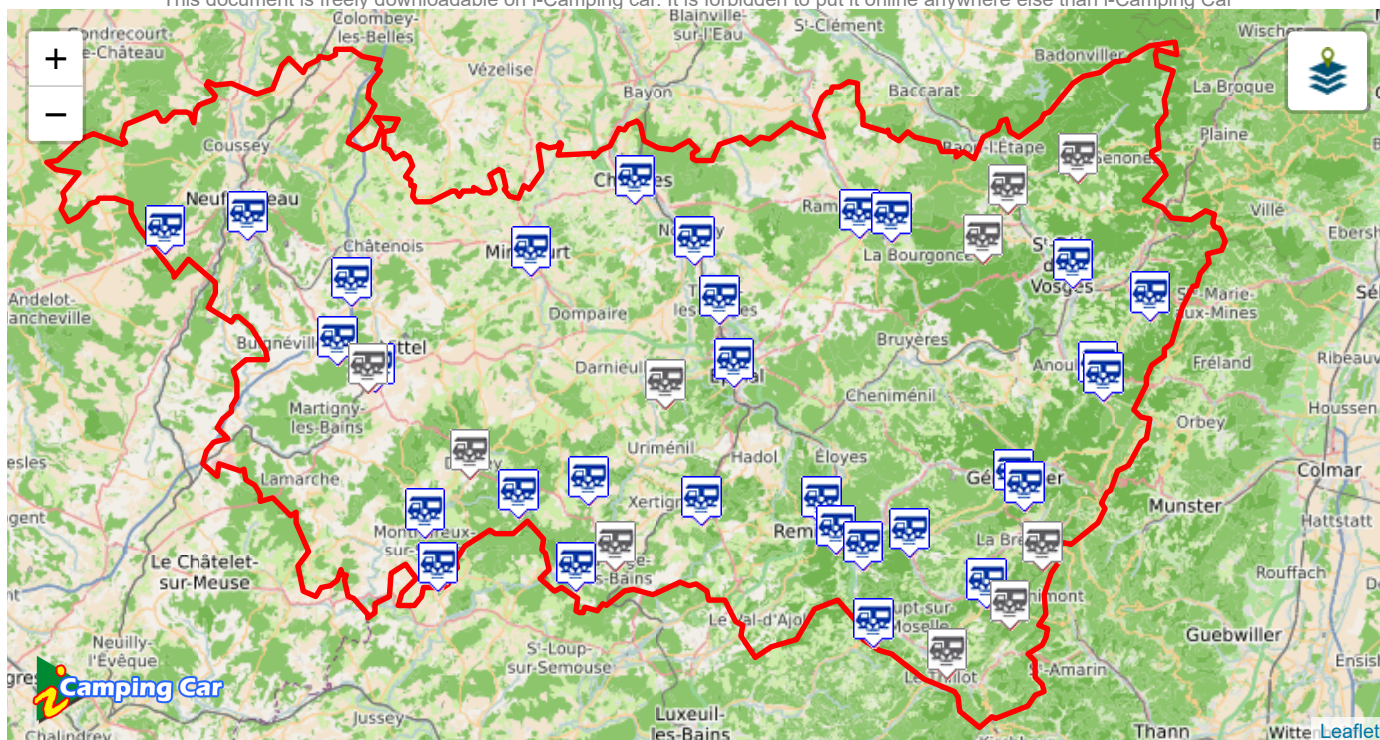

BAINS LES BAINS

VOSGES [88]

20 km NO de Plombières les Bains

Ruelle de la Pavée

Latitude: 47.999254 Longitude: 6.264729

Aire Camping		Services Opérationnels Toute l'année		Nombre de Places 20

Pas de photos pour cette Aire de Services!