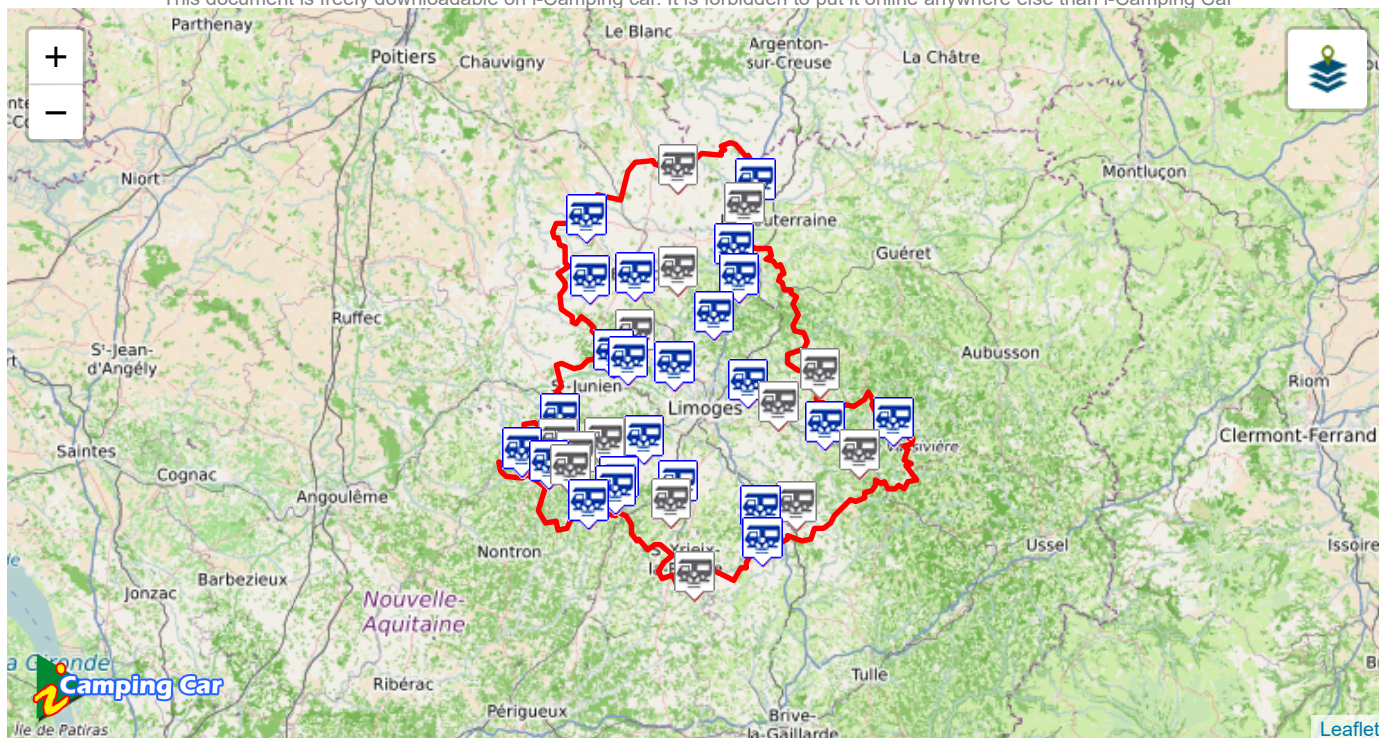

Les Aires de Services Camping Cars HAUTE VIENNE - [87]

Les Aires de Services présentées sur i-Camping Car proviennent des contributeurs. Pour compléter et améliorer la base de données, il nous faut photos et informations. Prenez en photos les aires utilisées.

ARNAC LA POSTE

HAUTE VIENNE [87]
10 km NO de La Souterraine
Avenue Alsace Lorraine

Latitude: 46.264765 Longitude: 1.381869

Aire Communale	Services Opérationnels Toute l'année			Nombre de Places	4

Pas de photos pour cette Aire de Services!