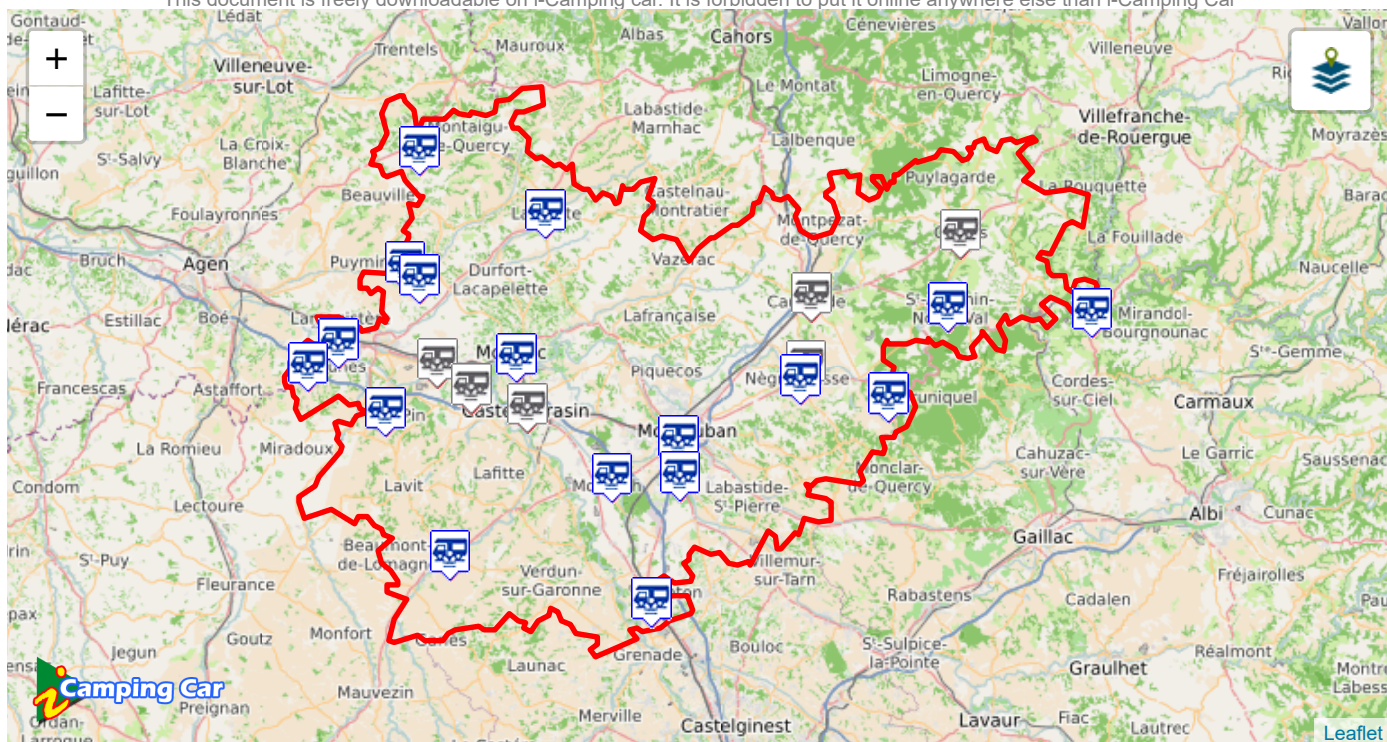

BARDIGUES

TARN ET GARONNE [82]

30 km SE d'Agen

Sortie du village - Après l'Eglise

📍 Latitude: 44.03845 Longitude: 0.8923

Aire Communale	Services Opérationnels Toute l'année		Nombre de Places	4	

<http://www.i-campingcar.fr/>