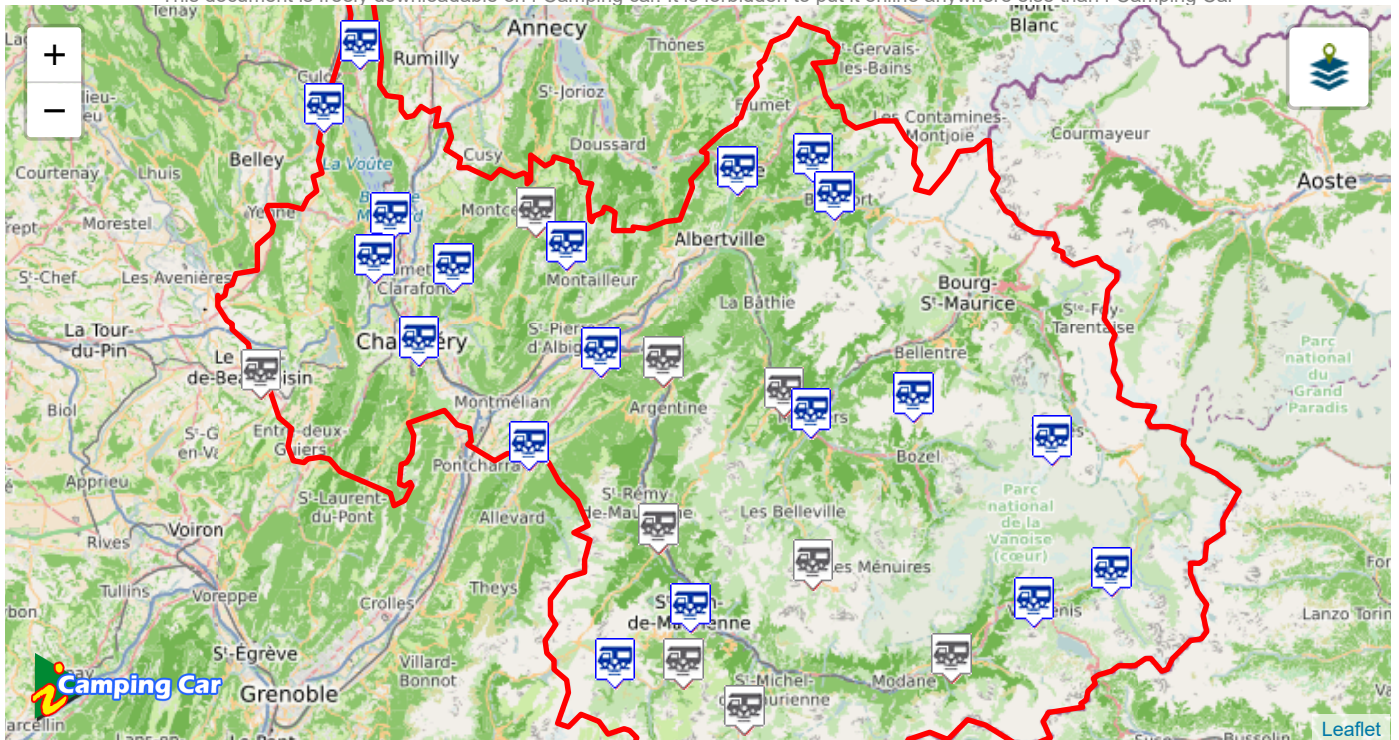

Les Aires de Services Camping Cars SAVOIE - [73]

Les Aires de Services présentées sur i-Camping Car proviennent des contributeurs. Pour compléter et améliorer la base de données, il nous faut photos et informations. Prenez en photos les aires utilisées.

AIGUEBELLE

SAVOIE [73]

25 km SO d'Albertville

Pré de Foire - Près de la gare

Latitude: 45.543115 Longitude: 6.306556

Aire Communale	Services Opérationnels Toute l'année			Nombre de Places	10

Pas de photos pour cette Aire de Services!

D97A - Avenue de Savoie

 Latitude: 45.509673 Longitude: 6.490751

Services: 1€ - Stationnement: de 10,50€ à 12€ pour 24 heures - Electricité: 1€

On aime...

Robinet Eau potable
Raccordement électrique

Ca pourrait être mieux...