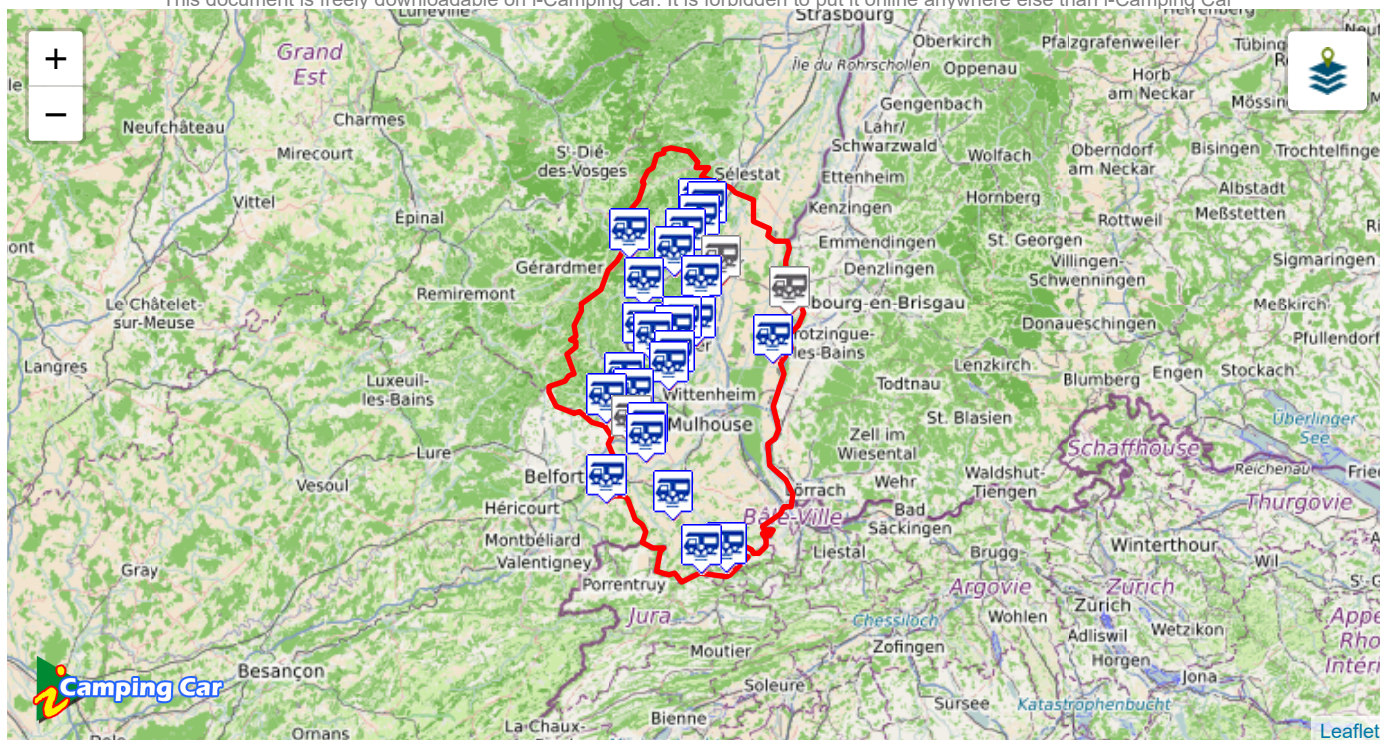

# Les Aires de Services Camping Cars HAUT RHIN - [68]

Les Aires de Services présentées sur i-Camping Car proviennent des contributeurs. Pour compléter et améliorer la base de données, il nous faut photos et informations. Prenez en photos les aires utilisées.

## BOURBACH LE HAUT

HAUT RHIN [68]

10 km SE de Thann

Sortie Masevaux

Latitude: 47.79807 Longitude: 7.02207

Aire Communale	Services Opérationnels Toute l'année	Nombre de Places <b>6</b>	Nombre de Prises électriques <b>4</b>		