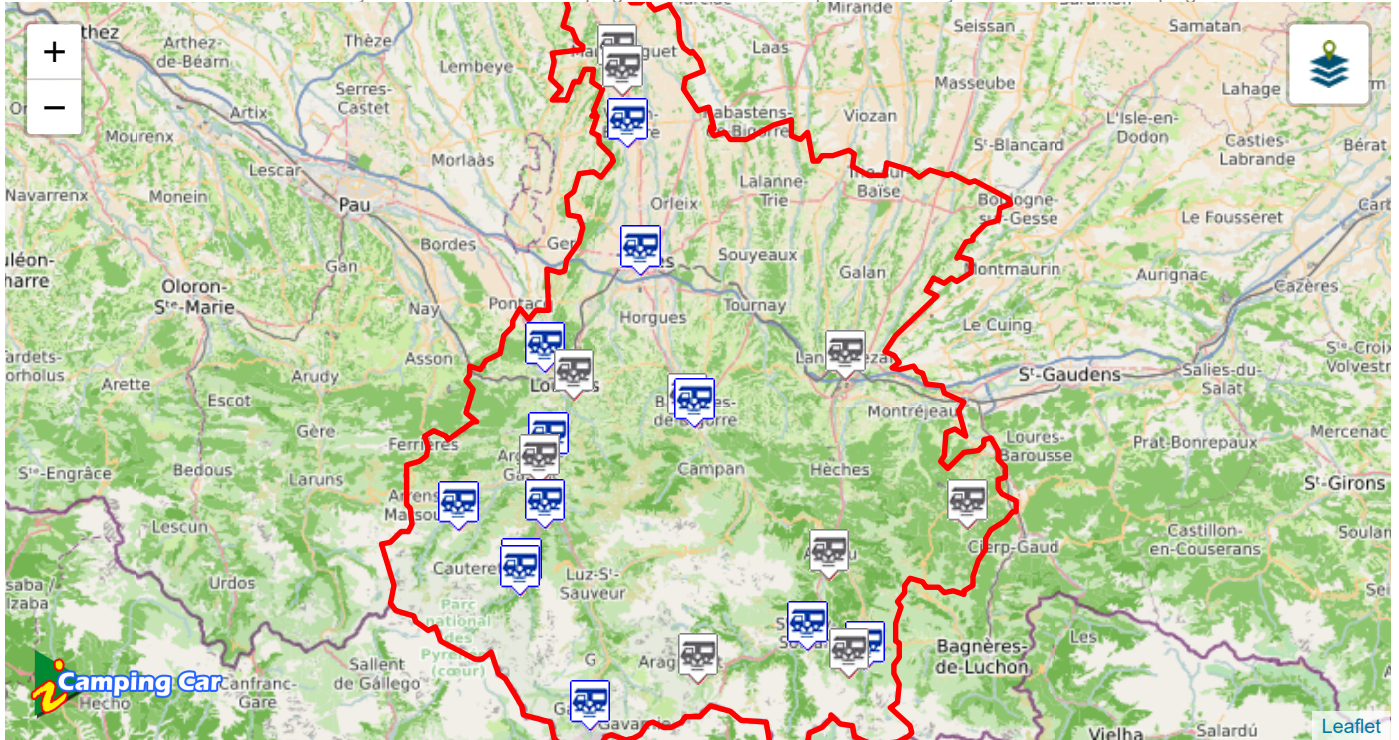

AGOS VIDALOS

HAUTES PYRENEES [65]

9 km S de Lourdes

D921B - Avenue du Lavedan

Latitude: 43.035556 Longitude: -0.070556

Aire Camping Car Park

Services Opérationnels Toute l'année

Nombre de Places 24