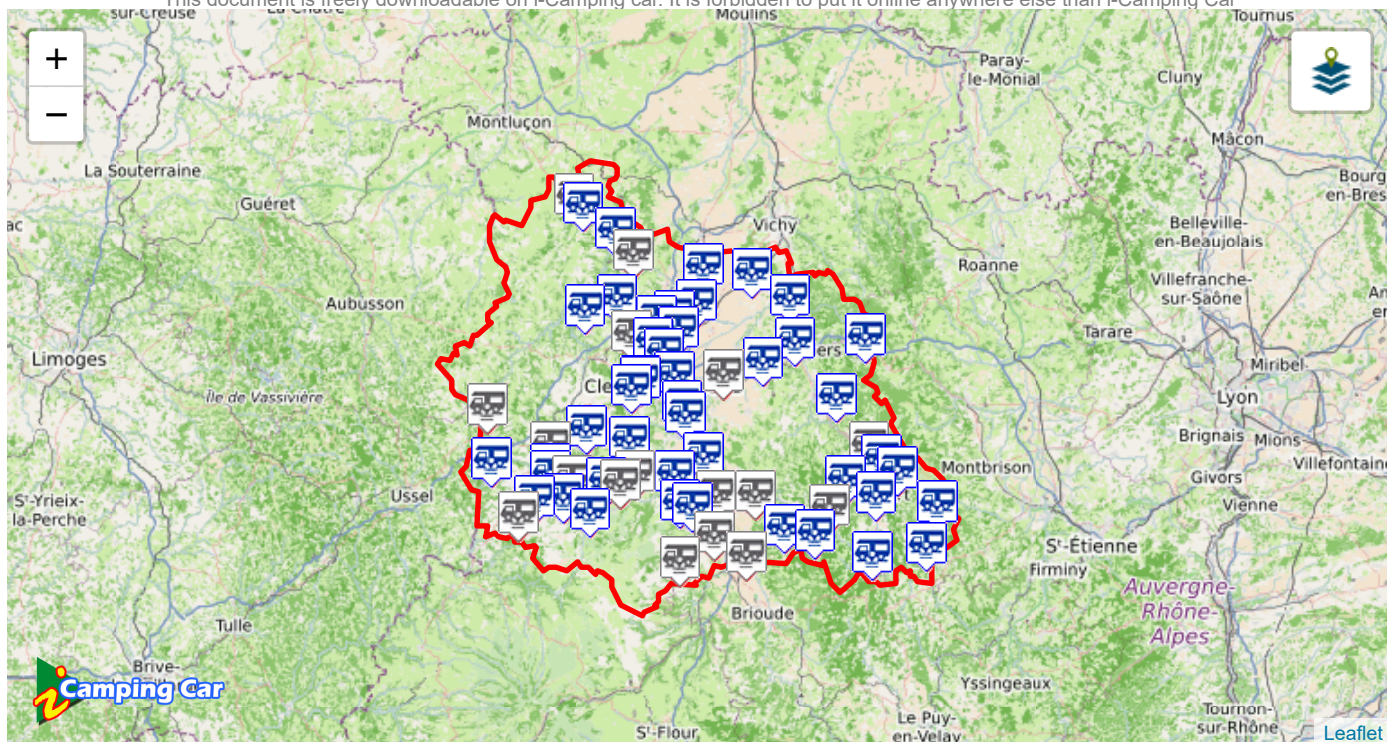

Les Aires de Services Camping Cars PUY DE DOME - [63]

Les Aires de Services présentées sur i-Camping Car proviennent des contributeurs. Pour compléter et améliorer la base de données, il nous faut photos et informations. Prenez en photos les aires utilisées.

AIGUEPERSE

PUY DE DOME [63]

15 km NE de Riom

Place du Champ de Foire

Latitude: 46.02624 Longitude: 3.20334

Aire Communale	Services Opérationnels Toute l'année	Nombre de Places	Nombre de Prises électriques
		15	2