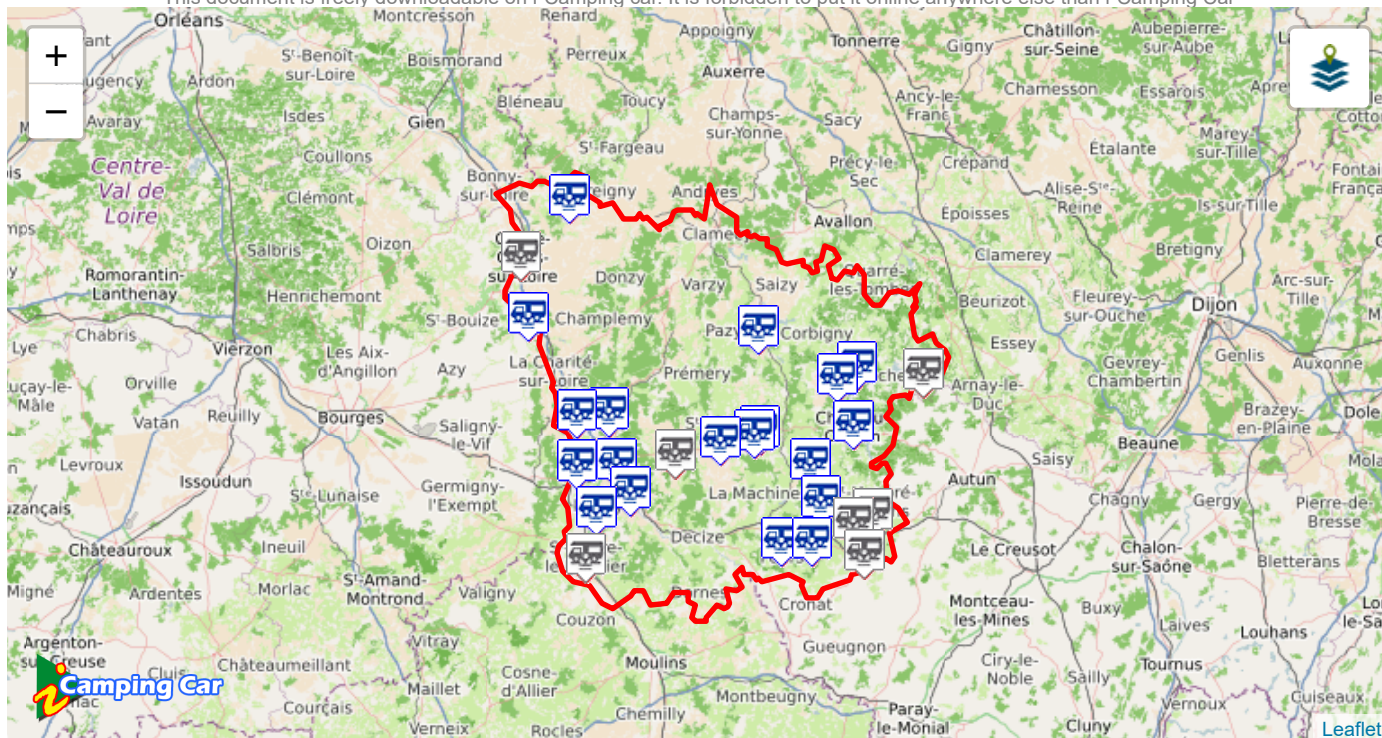

# Les Aires de Services Camping Cars NIEVRE - [58]

Les Aires de Services présentées sur i-Camping Car proviennent des contributeurs. Pour compléter et améliorer la base de données, il nous faut photos et informations. Prenez en photos les aires utilisées.

## ALLUY

NIEVRE [58]

30 km O de Château-Chinon

D978 - Maison du Bazois

Latitude: 47.04348 Longitude: 3.63448

Aire Communale	Services Opérationnels Toute l'année	Nombre de Places ?	Nombre de Prises électriques 1	