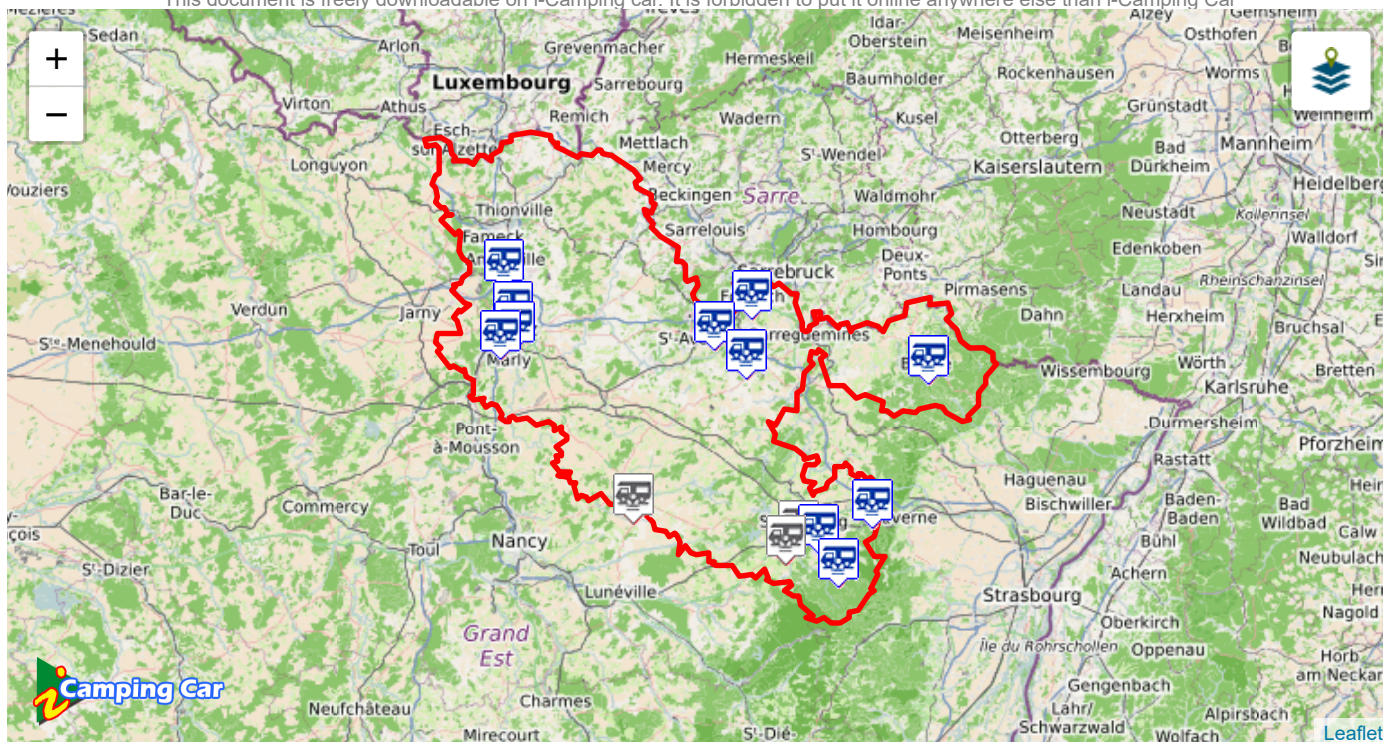

Les Aires de Services Camping Cars MOSELLE - [57]

Les Aires de Services présentées sur i-Camping Car proviennent des contributeurs.
Pour compléter et améliorer la base de données, il nous faut photos et informations.
Prenez en photos les aires utilisées.

<https://www.i-campingcar.fr/>

Remplissez le **formulaire**. Après validation, vos informations seront en ligne!

Version: mars 2024

Ce document est en téléchargement gratuit sur le site i-Camping Car. Il est interdit de le mettre en ligne sur un autre site Internet.
This document is freely downloadable on i-Camping car. It is forbidden to put it online anywhere else than i-Camping Car

AMNEVILLE

MOSELLE [57]

20 km N de Metz

Centre thermal - Derrière Office de Tourisme

Latitude: 49.24766 Longitude: 6.13804

Aire Camping Car Park

Services Opérationnels Toute l'année

Nombre de Places 32

Nombre de Prises électriques 36