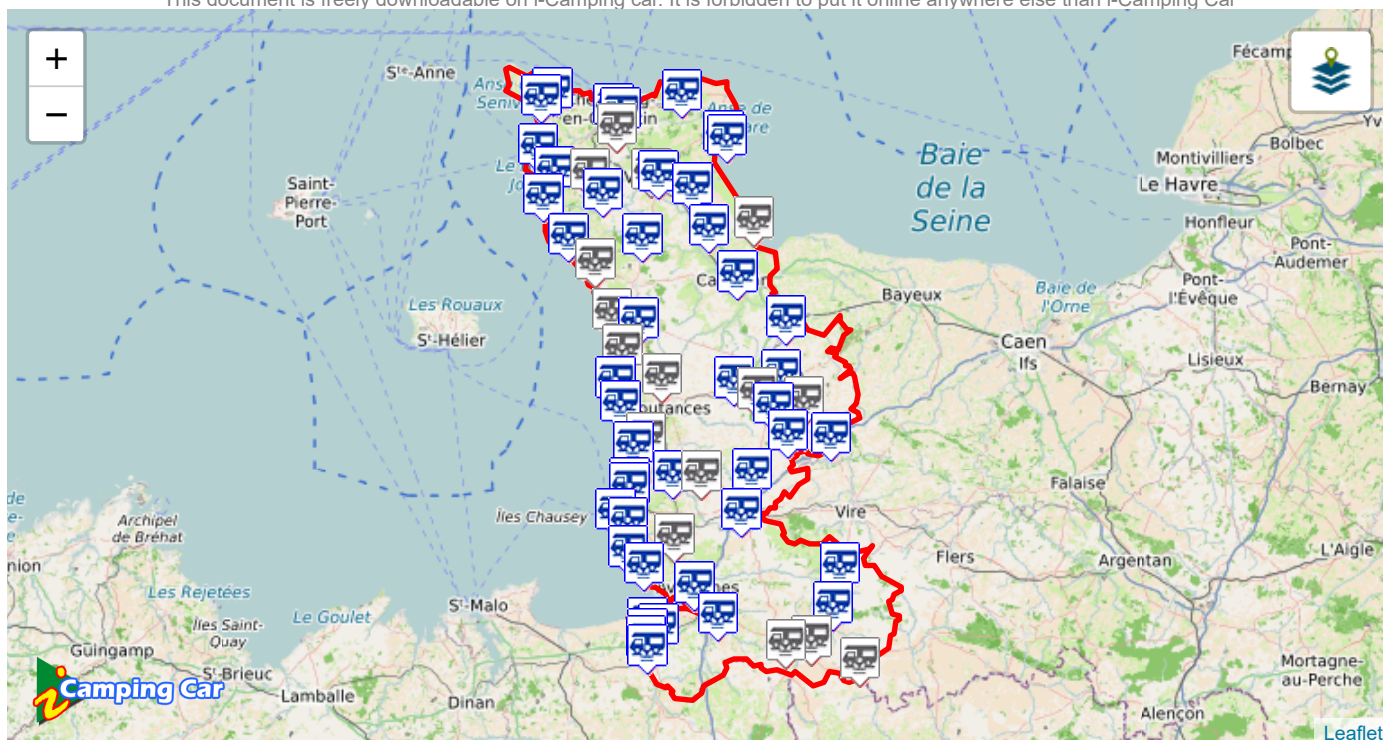

Les Aires de Services Camping Cars MANCHE - [50]

Les Aires de Services présentées sur i-Camping Car proviennent des contributeurs. Pour compléter et améliorer la base de données, il nous faut photos et informations. Prenez en photos les aires utilisées.

Remplissez le **formulaire**. Après validation, vos informations seront en ligne!

Version: décembre 2023

<https://www.i-campingcar.fr/>

Ce document est en téléchargement gratuit sur le site i-Camping Car. Il est interdit de le mettre en ligne sur un autre site Internet. This document is freely downloadable on i-Camping car. It is forbidden to put it online anywhere else than i-Camping Car

AGON COUNTAINVILLE

MANCHE [50]

11 km O de Coutances

D361

Latitude: 49.053172 Longitude: -1.591584

Aire Communale

Services Opérationnels Toute l'année

Nombre de Places 35

Nombre de Prises électriques 35