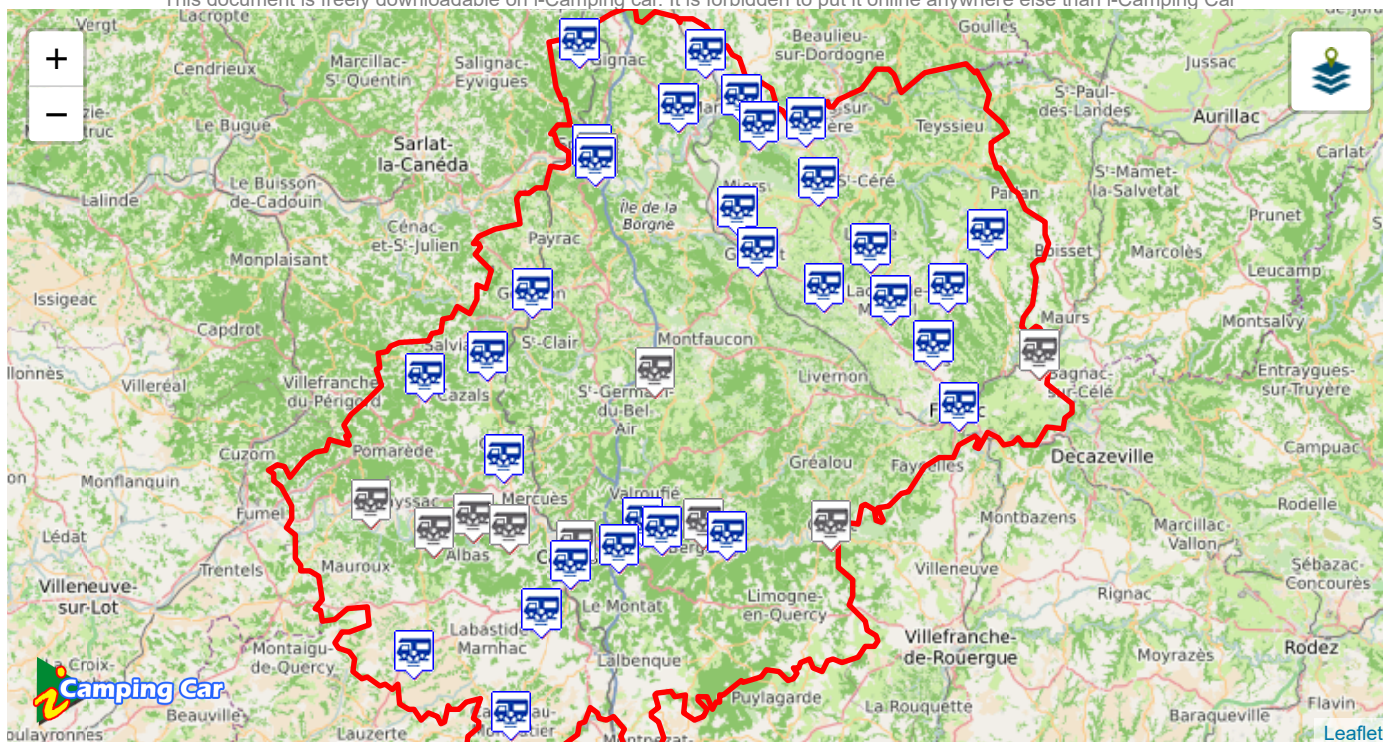

Les Aires de Services Camping Cars LOT - [46]

Les Aires de Services présentées sur i-Camping Car proviennent des contributeurs. Pour compléter et améliorer la base de données, il nous faut photos et informations. Prenez en photos les aires utilisées.

<https://www.i-campingcar.fr/>

Remplissez le **formulaire**. Après validation, vos informations seront en ligne!

Version: mai 2024

Ce document est en téléchargement gratuit sur le site i-Camping Car. Il est interdit de le mettre en ligne sur un autre site Internet. This document is freely downloadable on i-Camping car. It is forbidden to put it online anywhere else than i-Camping Car

ALBAS

LOT [46]

7 km O de Luzech

D8 - Pech Del Gal

Latitude: 44.474614 Longitude: 1.232885

Aire Camping Car Park

Services Opérationnels Toute l'année

Nombre de Places 20

Nombre de Prises électriques 20