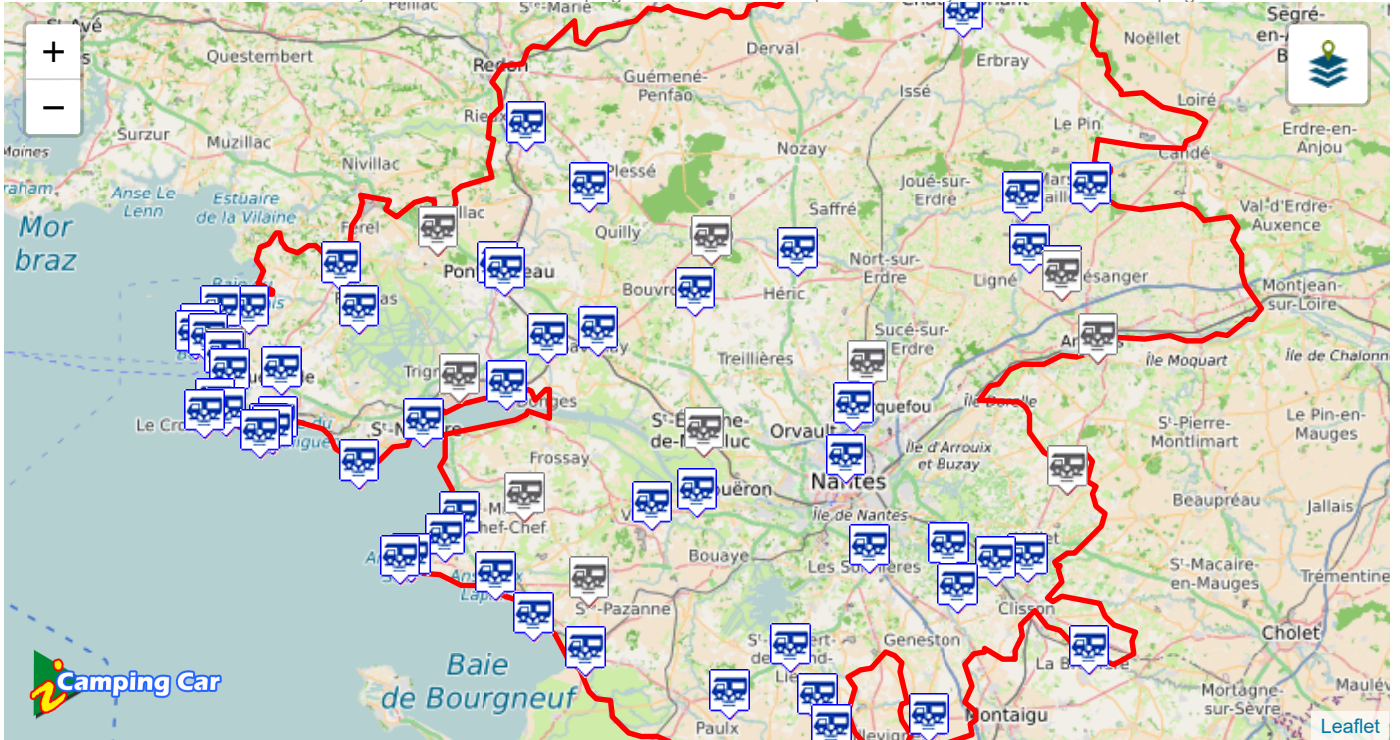

Les Aires de Services Camping Cars LOIRE ATLANTIQUE - [44]

Les Aires de Services présentées sur i-Camping Car proviennent des contributeurs. Pour compléter et améliorer la base de données, il nous faut photos et informations. Prenez en photos les aires utilisées.

ANCENIS

LOIRE ATLANTIQUE [44]

45 km NE de Nantes

D923 > Avenue des Alliés

Latitude: 47.36715 Longitude: -1.174048

Aire Communale	Services Opérationnels Toute l'année		Nombre de Places: 2		

Pas de photos pour cette Aire de Services!