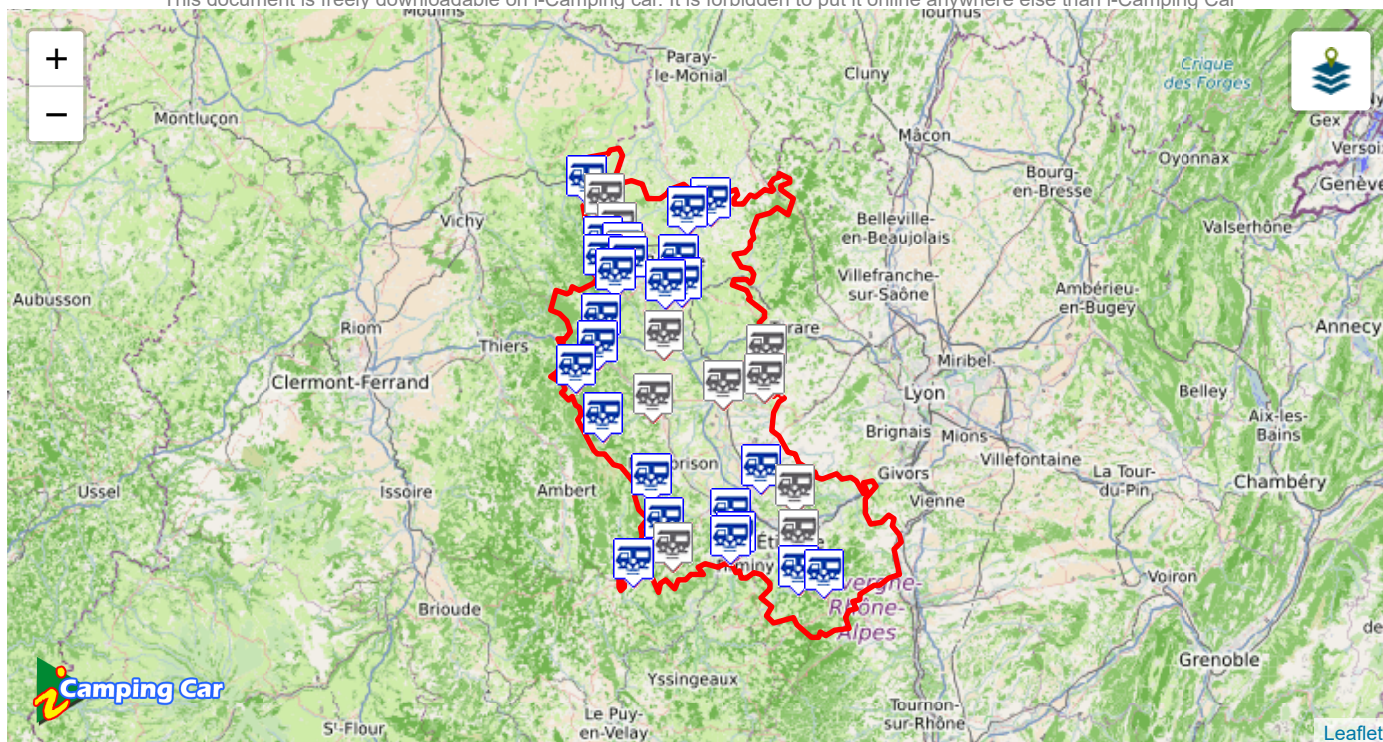

Les Aires de Services Camping Cars LOIRE - [42]

Les Aires de Services présentées sur i-Camping Car proviennent des contributeurs. Pour compléter et améliorer la base de données, il nous faut photos et informations. Prenez en photos les aires utilisées.

AMBIERLE

LOIRE [42]
18 km NO de Roanne

Latitude: 46.10629 Longitude: 3.89224

Aire Communale	Services Opérationnels Toute l'année			Nombre de Places	4

Pas de photos pour cette Aire de Services!

Prenez en photos les Aires de Services que vous utilisez... Et envoyez-les nous! contact@i-campingcar.fr

AMIONS

LOIRE [42]

25 km S de Roanne

D26 - Le Verdier

 Latitude: 45.877572 Longitude: 4.035437

Services: Gratuits - Stationnement: Gratuit

On aime...

Opérationnelle toute l'année
Robinet Eau potable