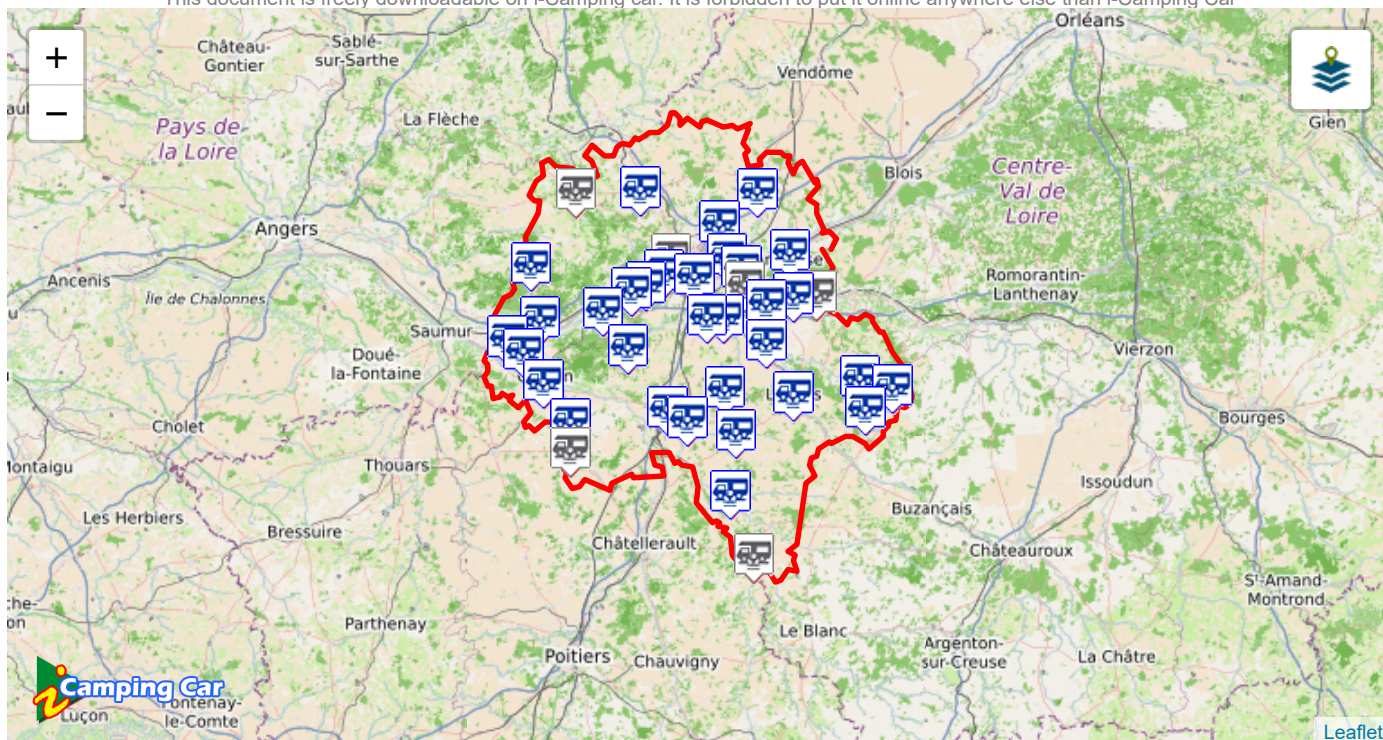

Les Aires de Services Camping Cars INDRE ET LOIRE - [37]

Les Aires de Services présentées sur i-Camping Car proviennent des contributeurs. Pour compléter et améliorer la base de données, il nous faut photos et informations. Prenez en photos les aires utilisées.

Remplissez le **formulaire**. Après validation, vos informations seront en ligne!

Version: décembre 2023

<https://www.i-campingcar.fr/>

Ce document est en téléchargement gratuit sur le site i-Camping Car. Il est interdit de le mettre en ligne sur un autre site Internet. This document is freely downloadable on i-Camping car. It is forbidden to put it online anywhere else than i-Camping Car

AMBOISE

INDRE ET LOIRE [37]

25 km E de Tours

Sur l'île d'Or - Face au Château et du camping

Latitude: 47.41843 Longitude: 0.98891

Aire Camping Car Park

Services Opérationnels Toute l'année

Nombre de Places 24

Nombre de Prises électriques 24