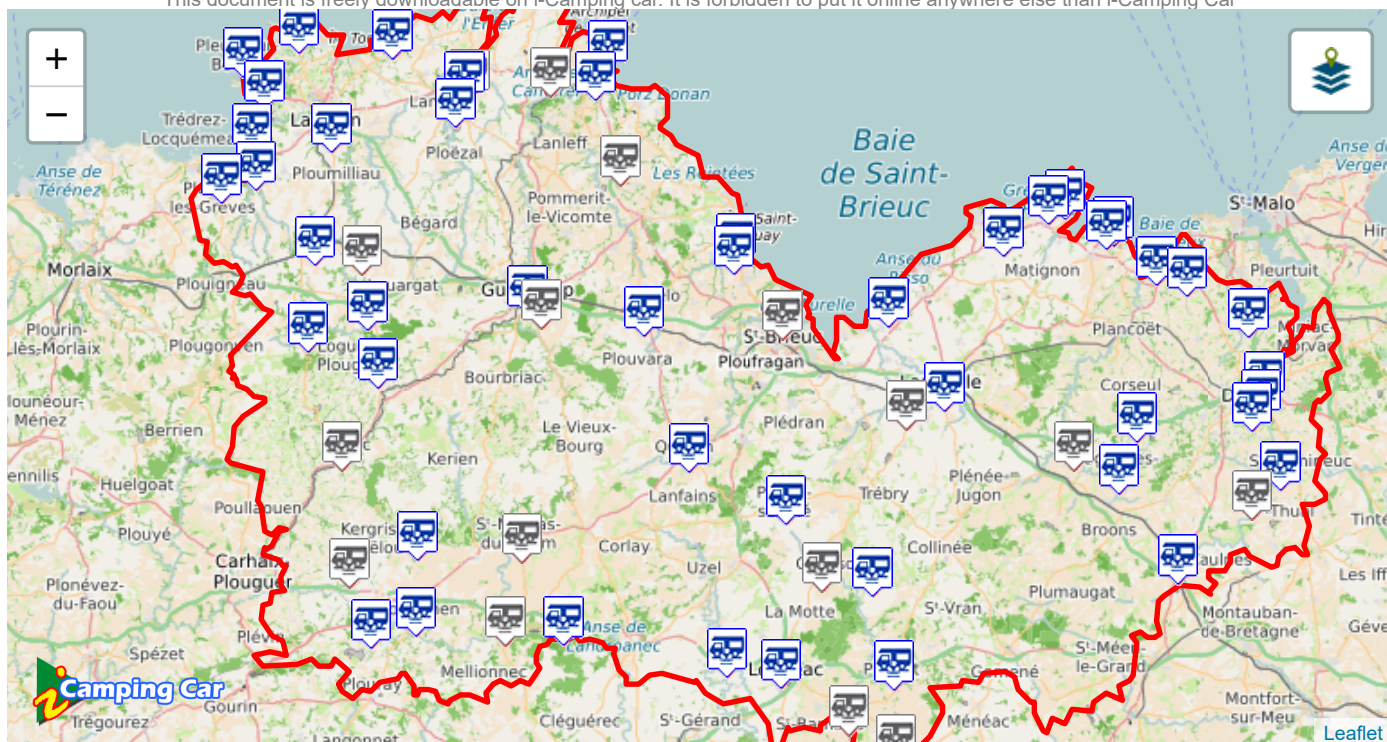

Les Aires de Services Camping Cars COTES D'ARMOR - [22]

Les Aires de Services présentées sur i-Camping Car proviennent des contributeurs. Pour compléter et améliorer la base de données, il nous faut photos et informations. Prenez en photos les aires utilisées.

<https://www.i-campingcar.fr/>

Remplissez le **formulaire**. Après validation, vos informations seront en ligne!

Version: février 2024

Ce document est en téléchargement gratuit sur le site i-Camping Car. Il est interdit de le mettre en ligne sur un autre site Internet. This document is freely downloadable on i-Camping car. It is forbidden to put it online anywhere else than i-Camping Car

BELLE ISLE EN TERRE

COTES D'ARMOR [22]

30 km S de Lannion

D33 - Venelle de la Motte

Latitude: 48.544328 Longitude: -3.394781

Aire Communale	Services Opérationnels Toute l'année	Nombre de Places: 10	Nombre de Prises électriques: 2