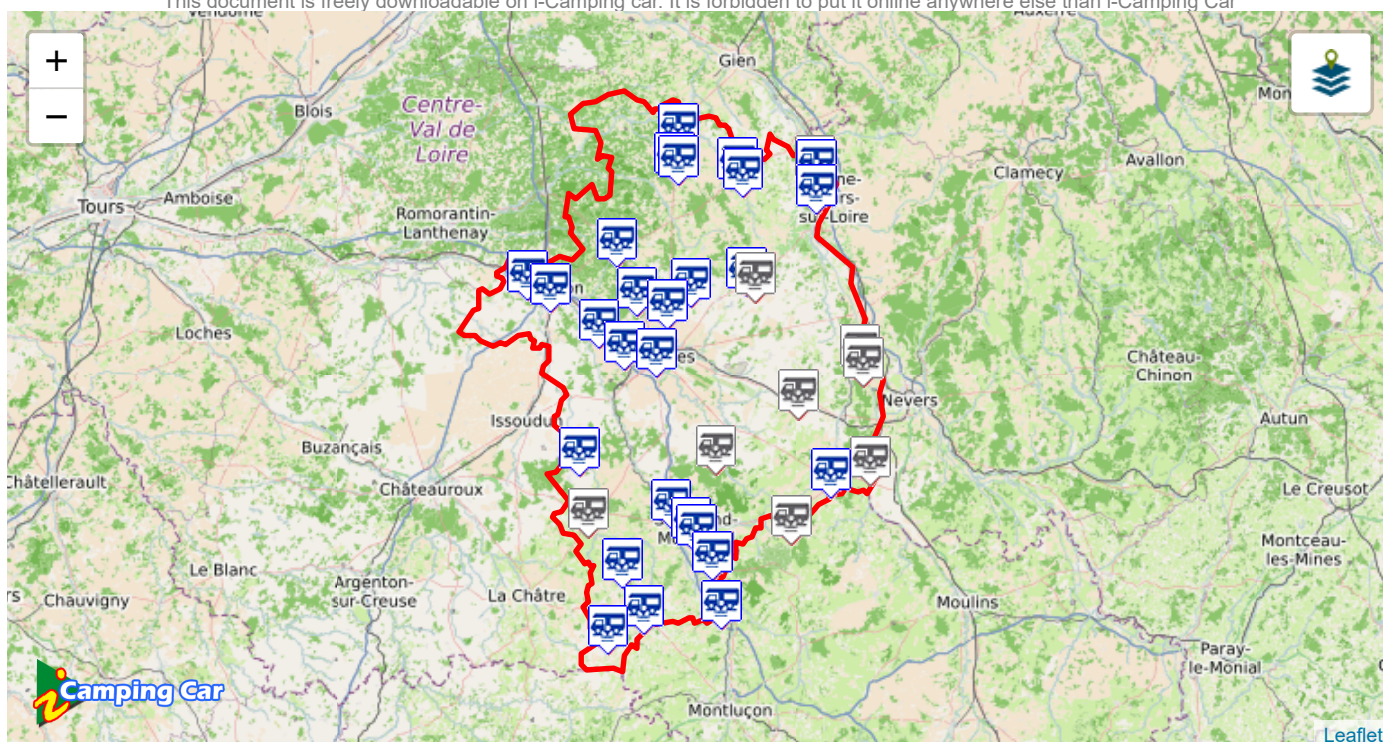

## AINAY LE VIEIL

CHER [18]

40 km N de Montluçon

D118 - Stade de la Tuilerie

📍 **Latitude:** 46.66136 **Longitude:** 2.55608

Aire Communale	Services Opérationnels Toute l'année	Nombre de Places		6	

**Services: Gratuits - Stationnement: 5€ par jour + 0,22€ Taxe de séjour**