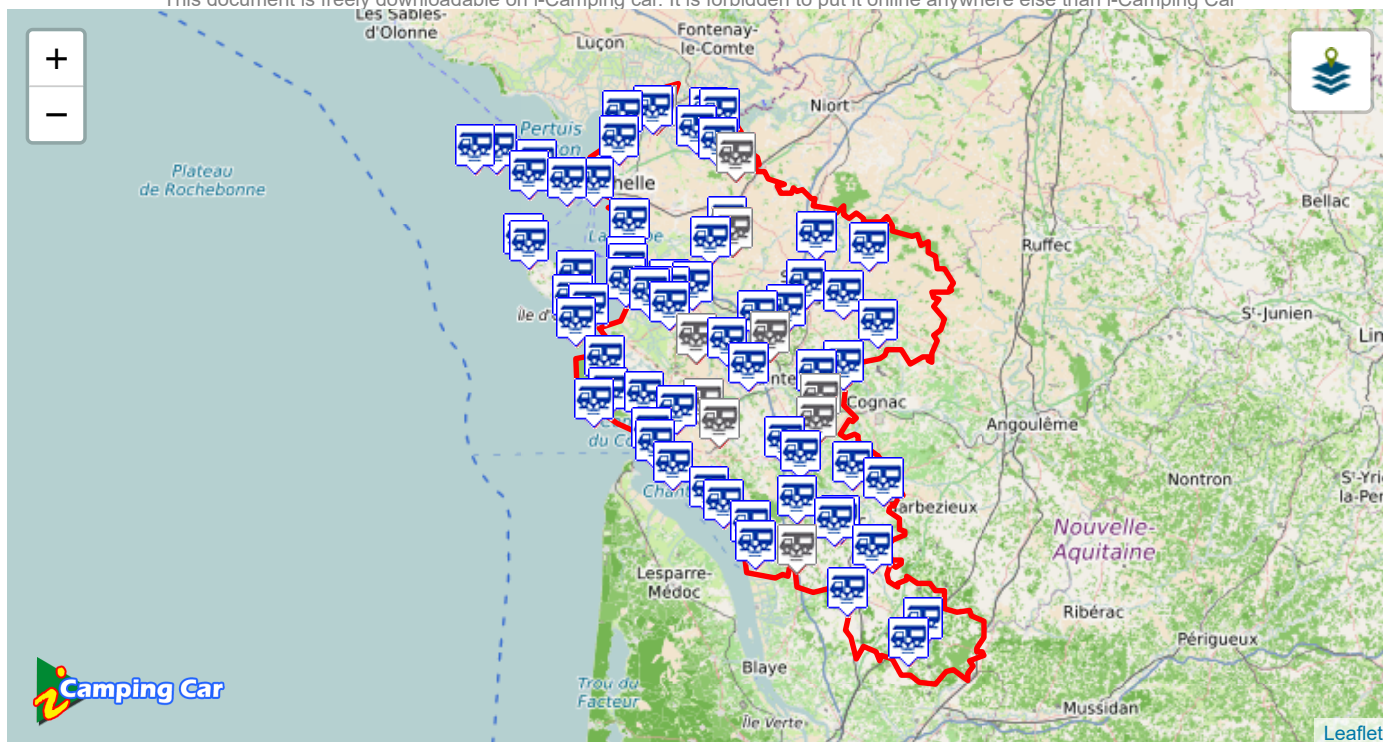

Les Aires de Services Camping Cars CHARENTE MARITIME - [17]

Les Aires de Services présentées sur i-Camping Car proviennent des contributeurs. Pour compléter et améliorer la base de données, il nous faut photos et informations. Prenez en photos les aires utilisées.

<https://www.i-campingcar.fr/>

ARCHIAC

CHARENTE MARITIME [17]

20 km S de Cognac

Près du Château d'eau

Latitude: 45.5201 Longitude: -0.304683

Aire Communale	Services Opérationnels Toute l'année	Nombre de Places		5