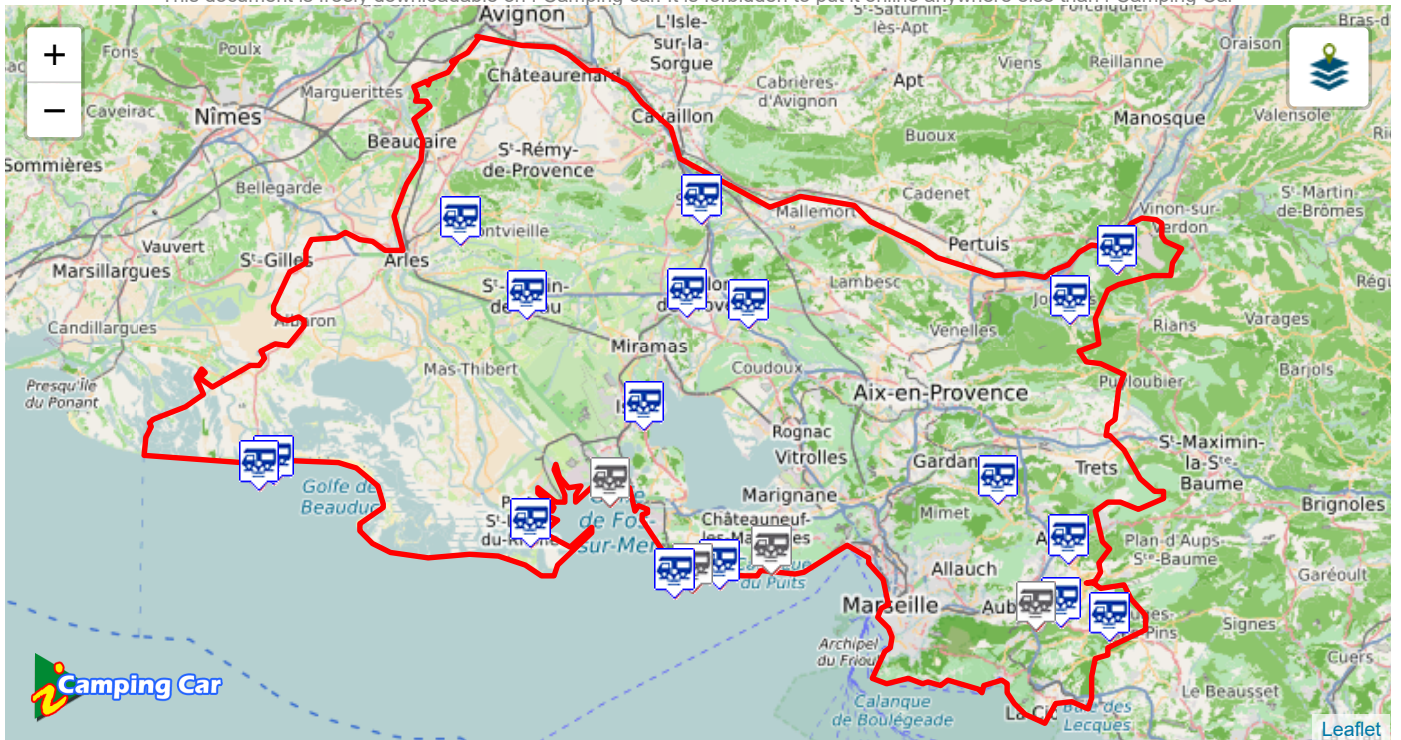

Les Aires de Services Camping Cars BOUCHES DU RHONE - [13]

Les Aires de Services présentées sur i-Camping Car proviennent des contributeurs.
Pour compléter et améliorer la base de données, il nous faut photos et informations.
Prenez en photos les aires utilisées.

AUBAGNE

BOUCHES DU RHONE [13]

20 km E de Marseille

Centre commercial Auchan

Latitude: 43.292471 Longitude: 5.592816

Aire Supermarché	Services Opérationnels Toute l'année	Nombre de Places ?		

Pas de photos pour cette Aire de Services!