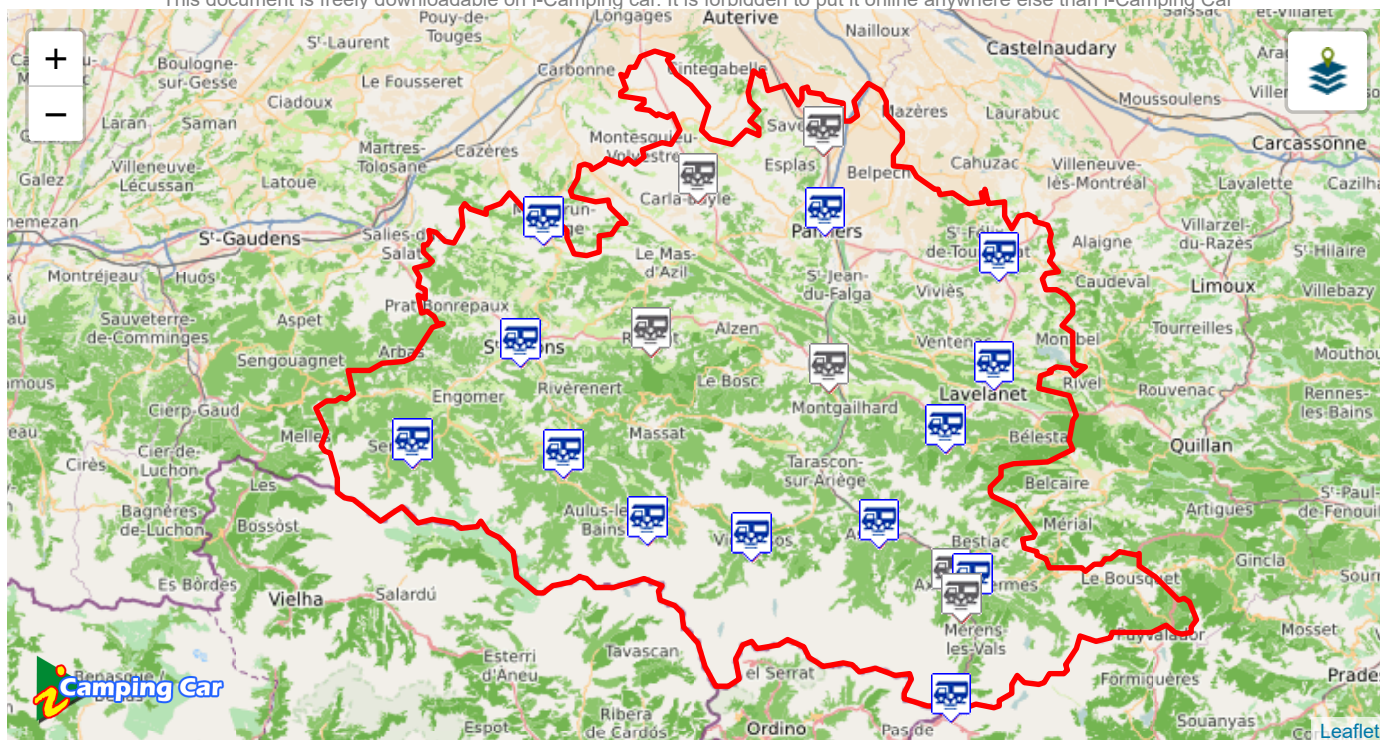

Les Aires de Services Camping Cars ARIEGE - [09]

Les Aires de Services présentées sur i-Camping Car proviennent des contributeurs. Pour compléter et améliorer la base de données, il nous faut photos et informations. Prenez en photos les aires utilisées.

AULUS LES BAINS

ARIEGE [09]

30 km SE de Saint Girons

D32 > Sortie du village en venant d'Oust

📍 Latitude: 42.78949 Longitude: 1.33584

Aire Communale

Services Opérationnels Toute l'année

Nombre de Places ?