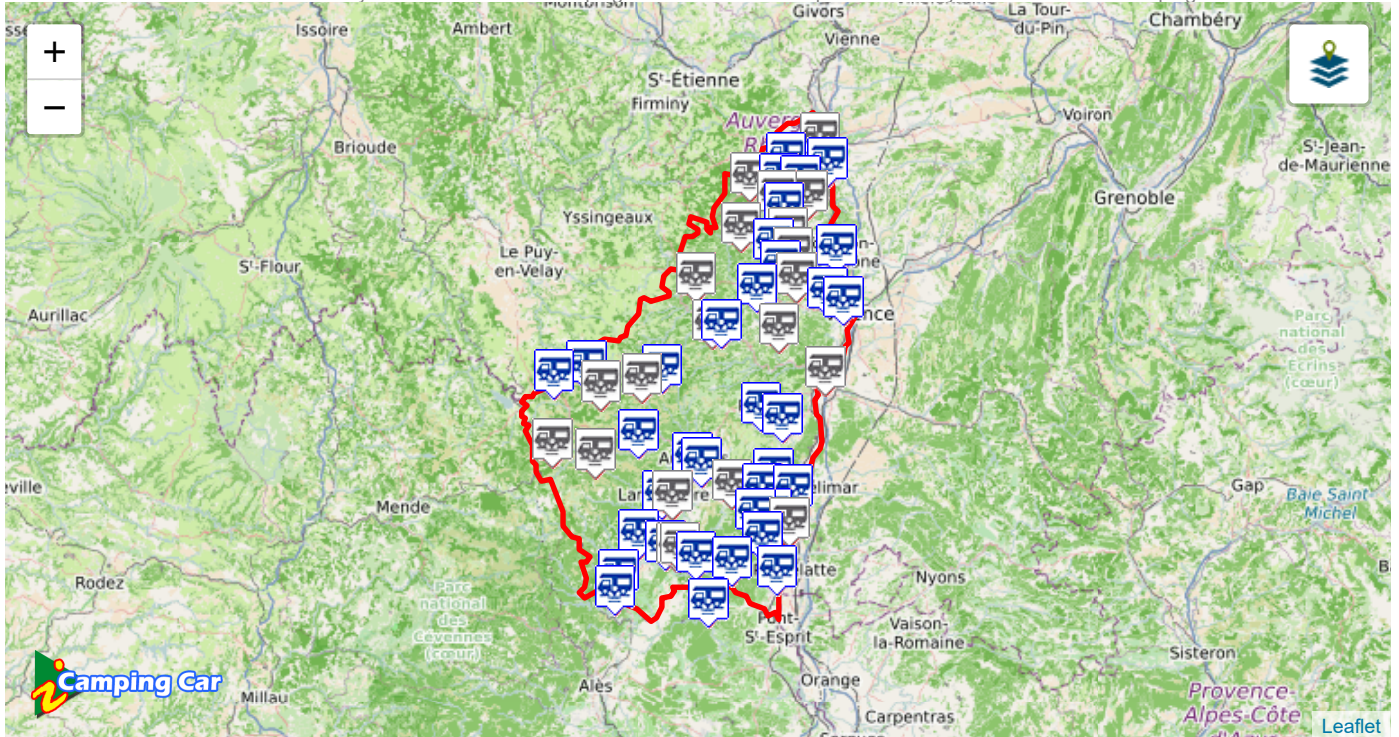

# Les Aires de Services Camping Cars ARDECHE - [07]

Les Aires de Services présentées sur i-Camping Car proviennent des contributeurs. Pour compléter et améliorer la base de données, il nous faut photos et informations. Prenez en photos les aires utilisées.

## ALBA LA ROMAINE

ARDECHE [07]

15 km NO de Viviers

Près de la maison de retraite

Latitude: 44.55341 Longitude: 4.5974

Aire Communale	Services Opérationnels Toute l'année	Nombre de Places	Nombre de Prises électriques
		30	2