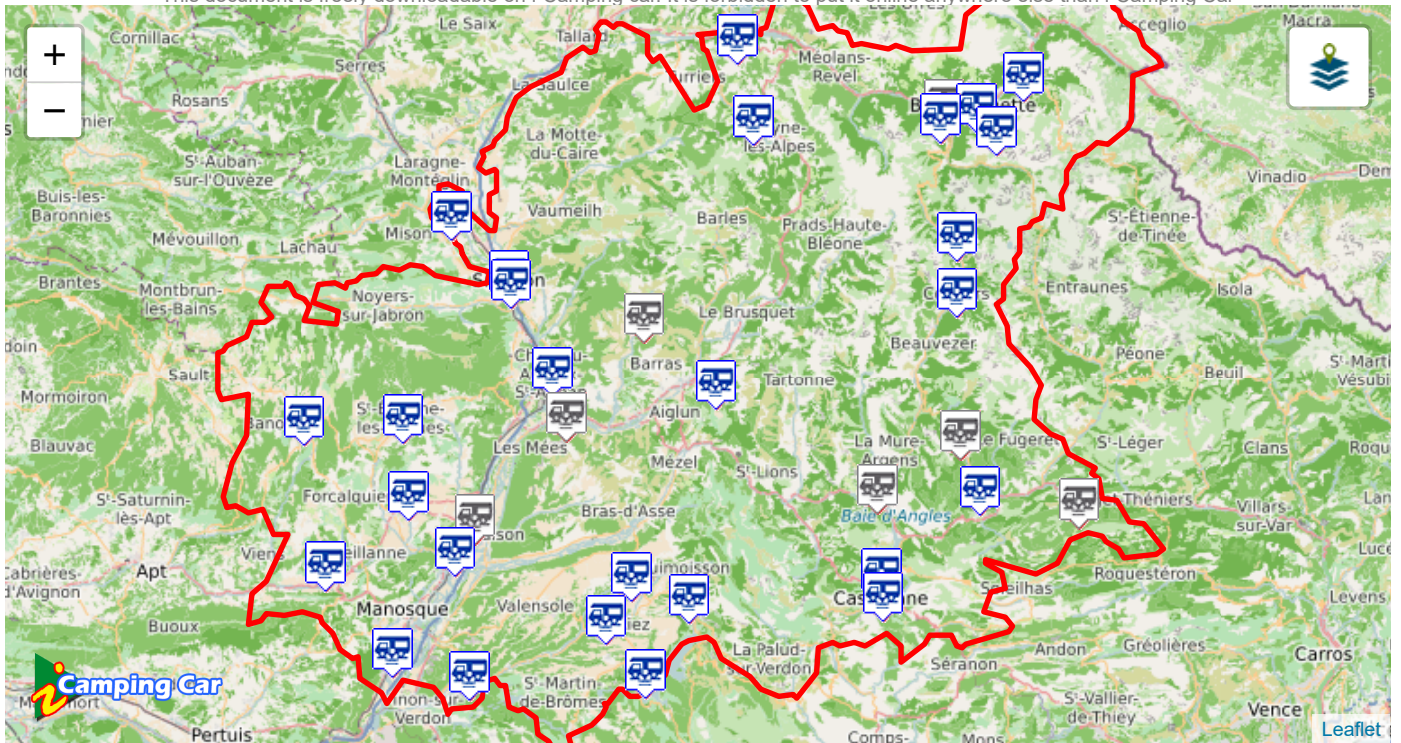

Les Aires de Services présentées sur i-Camping Car proviennent des contributeurs.
Pour compléter et améliorer la base de données, il nous faut photos et informations.
Prenez en photos les aires utilisées.

<https://www.i-campingcar.fr/>

Remplissez le **formulaire**. Après validation, vos informations seront en ligne!

Version: mars 2024

Ce document est en téléchargement gratuit sur le site i-Camping Car. Il est interdit de le mettre en ligne sur un autre site Internet.
This document is freely downloadable on i-Camping car. It is forbidden to put it online anywhere else than i-Camping Car

ALLOS

ALPES de Hte PROVENCE [04]

35 km S de Barcelonnette

En venant du col d'Allos

📍 **Latitude:** 44.241252 **Longitude:** 6.626397

Aire Communale	Services Opérationnels Toute l'année	Nombre de Places 20	Nombre de Prises électriques 8